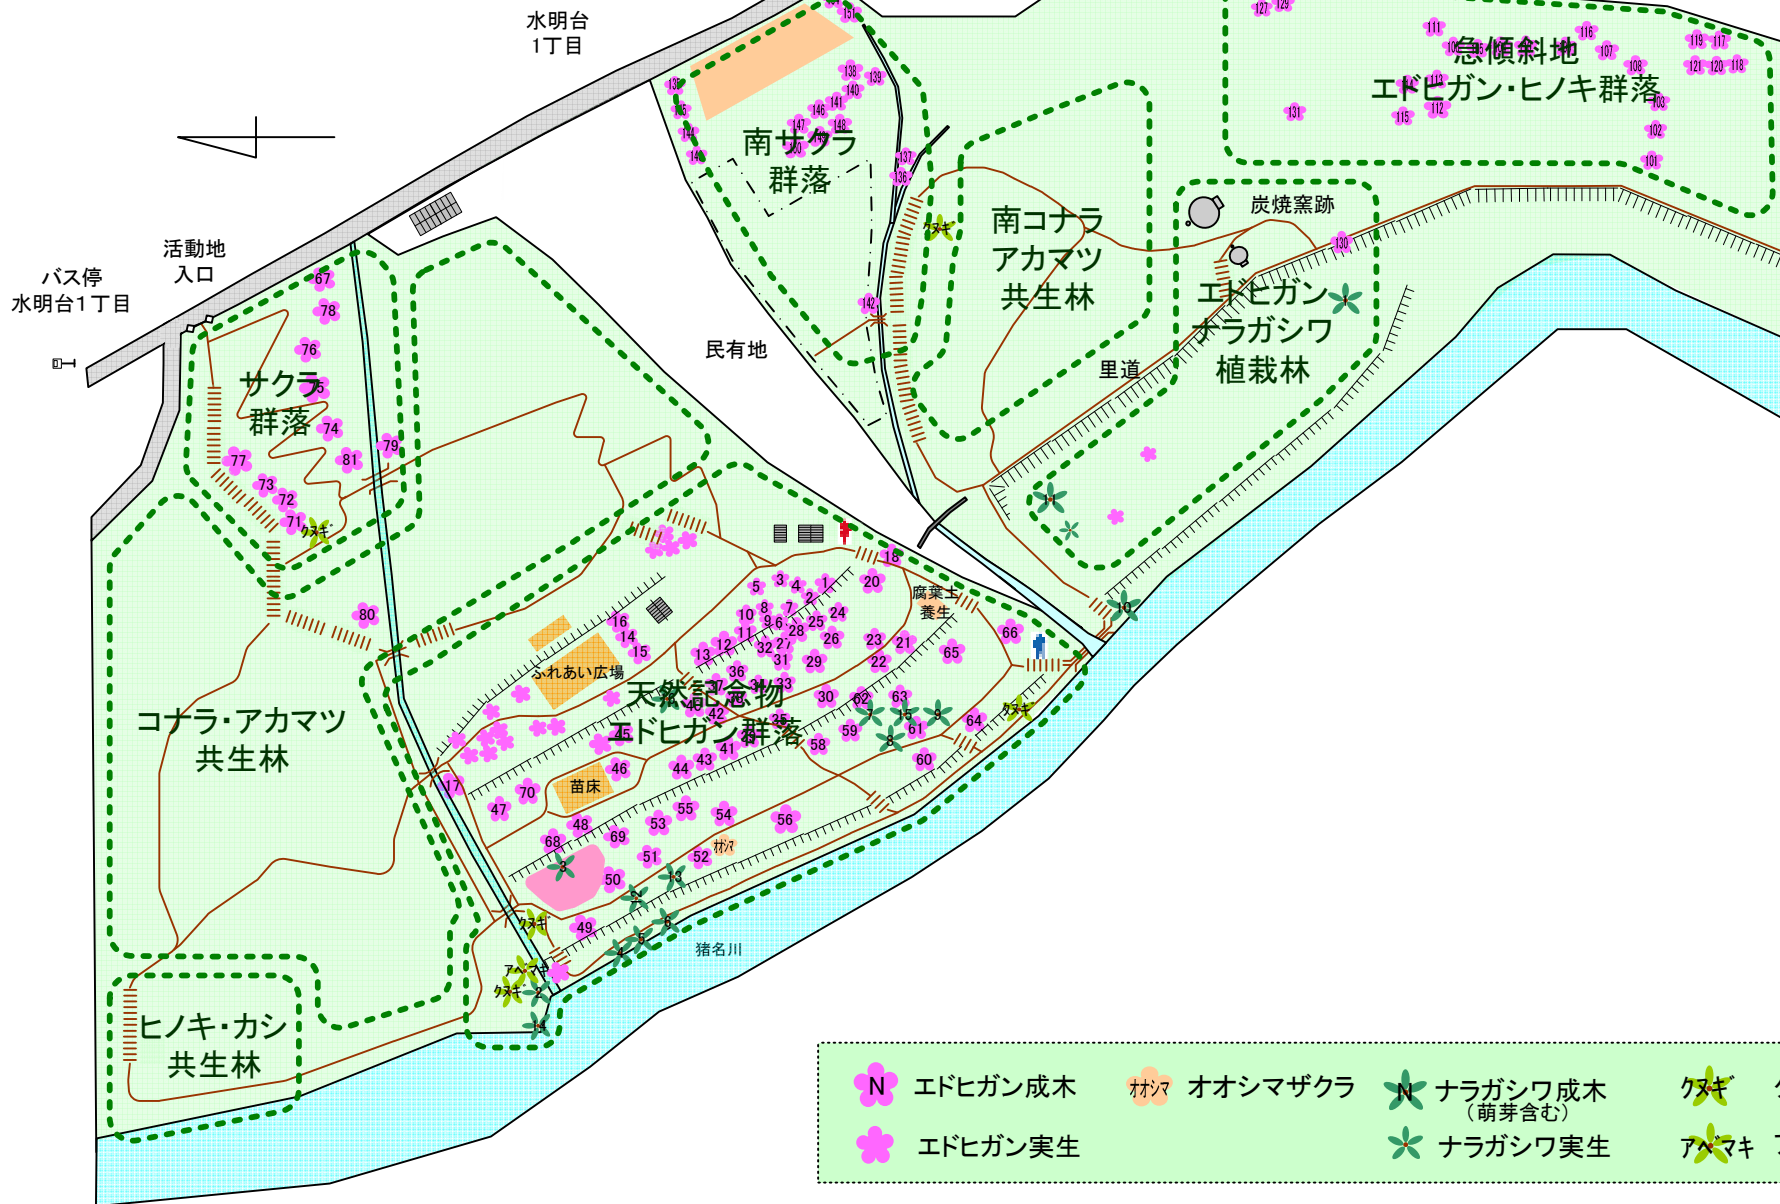

まち山目的林マップ

(一般用)

- | | | | | |
|---|---------|---------|-------------------|------|
| N | エドヒガン成木 | オオシマザクラ | ナラガシワ成木
(萌芽含む) | クヌギ |
| | エドヒガン実生 | | | アベマキ |