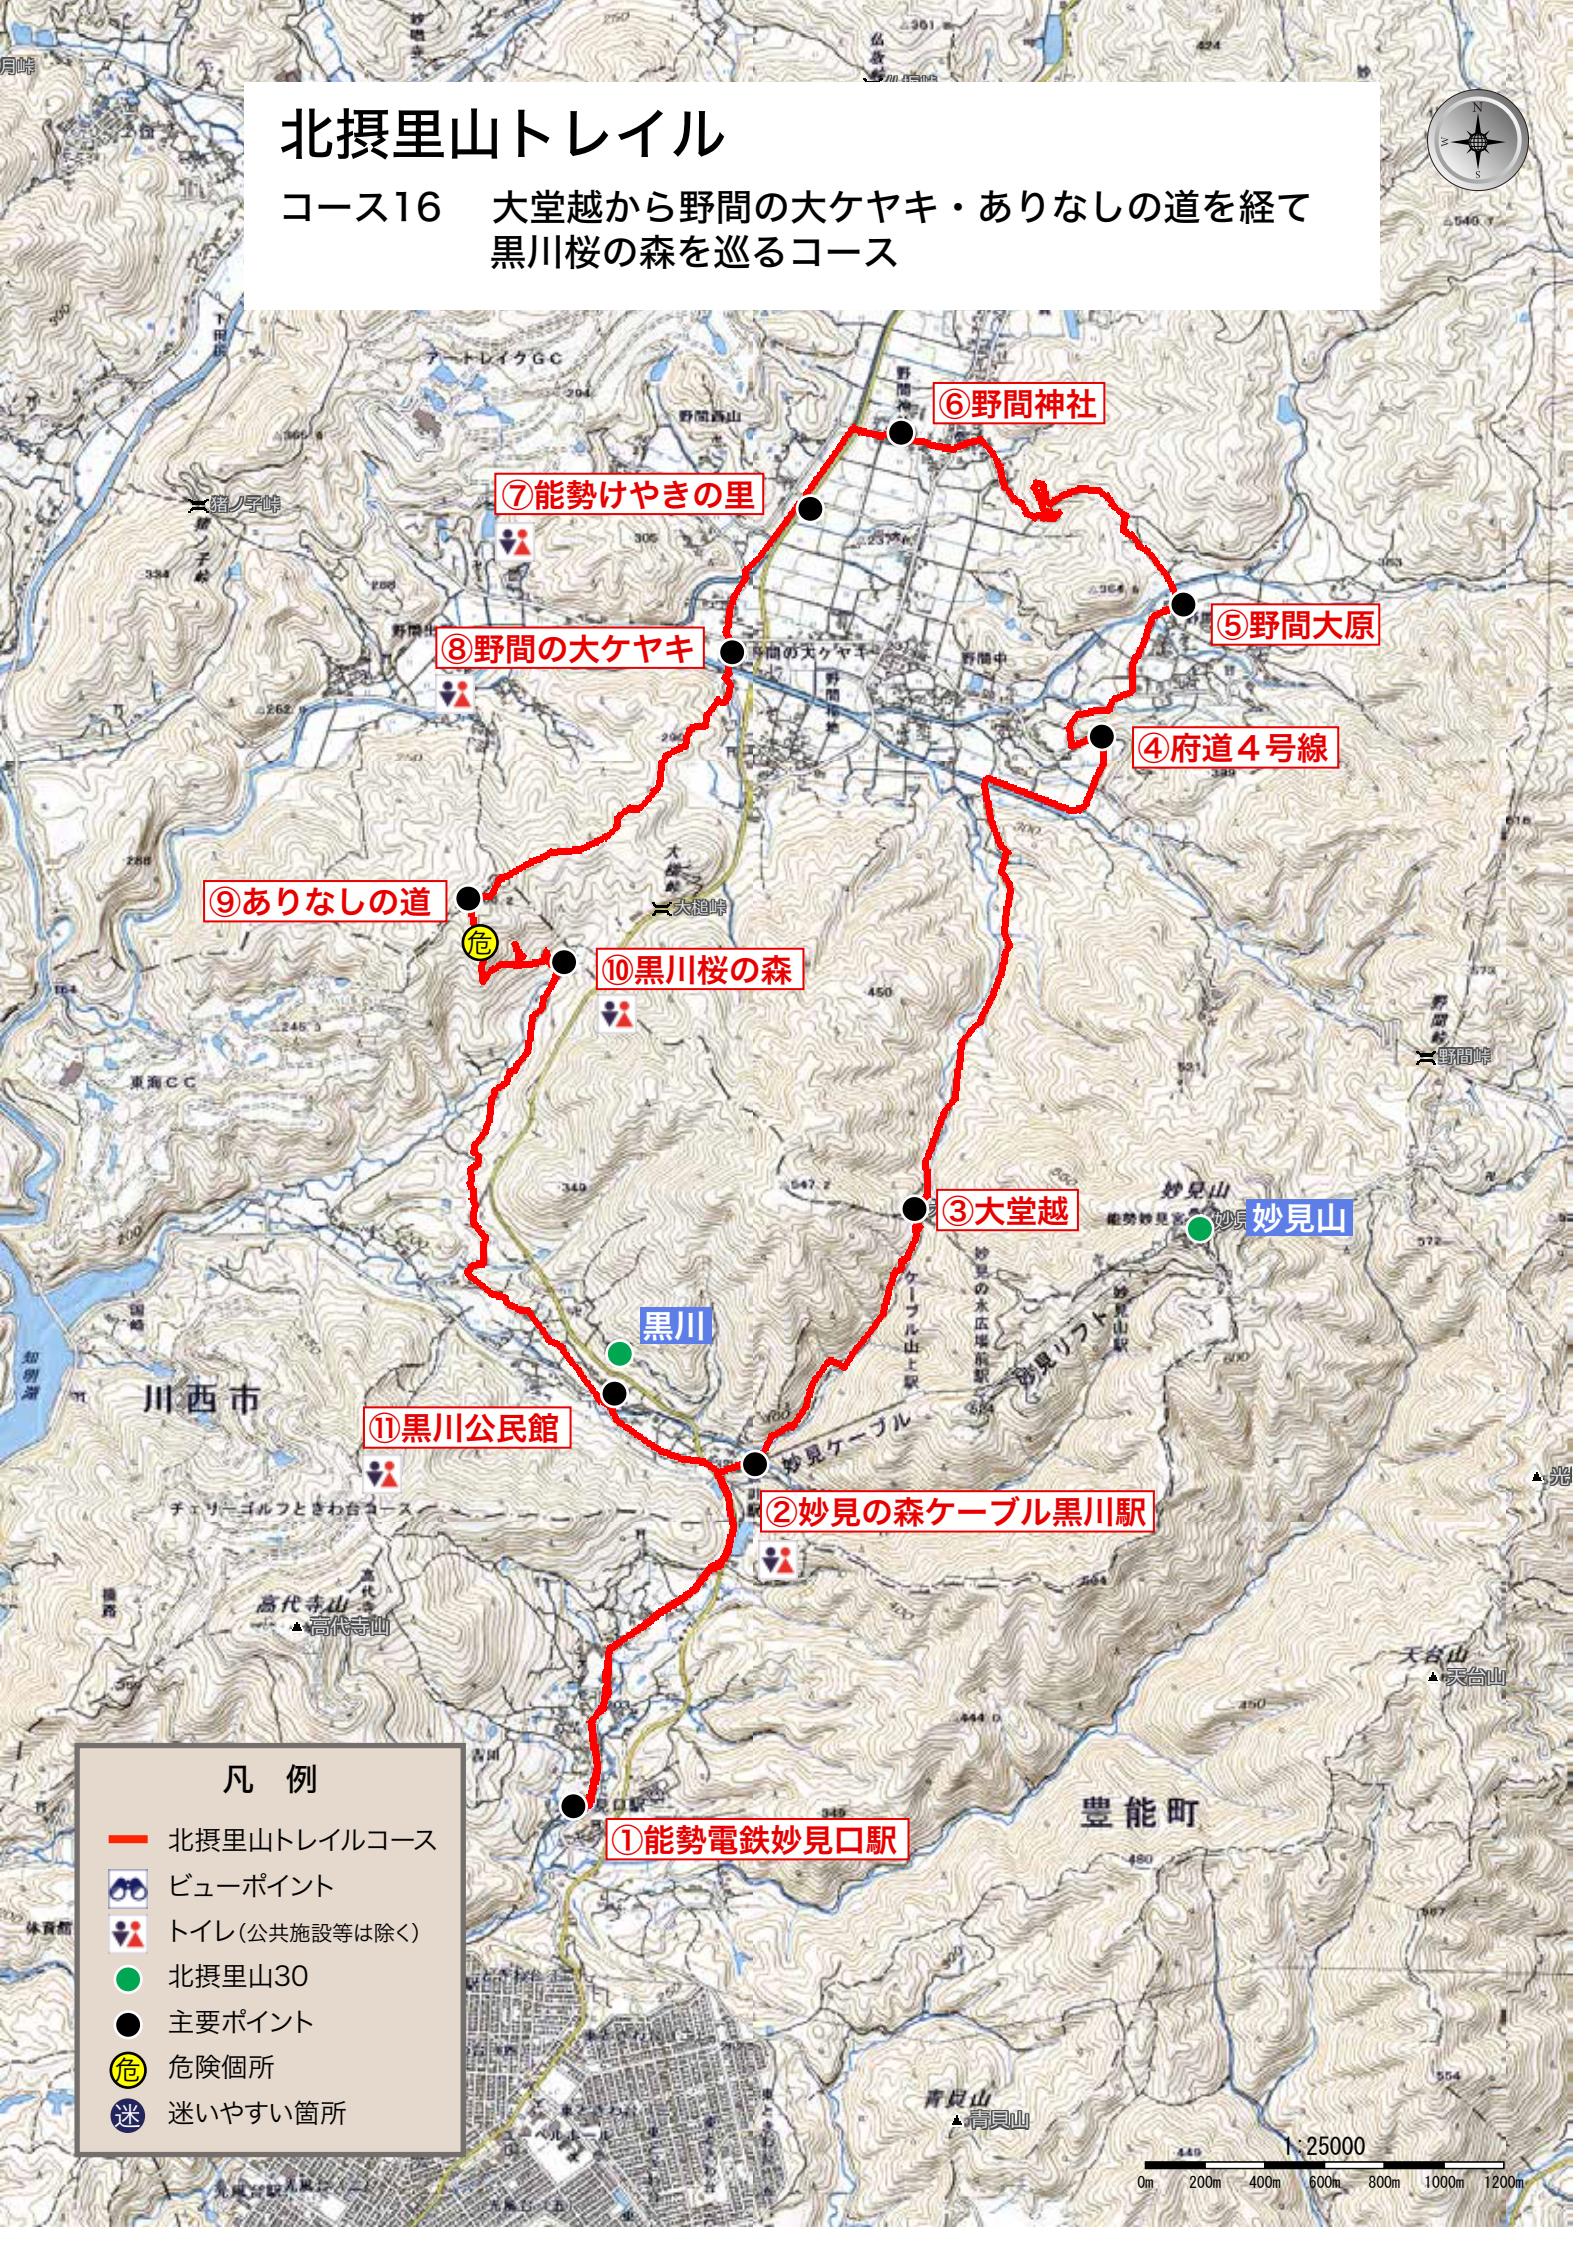

北摂里山トレイル

コース16 大堂越から野間の大ケヤキ・ありなしの道を経て
黒川桜の森を巡るコース

⑨ありなしの道

⑦能勢けやきの里

⑥野間神社

⑧野間の大ケヤキ

⑤野間大原

④府道4号線

⑩黒川桜の森

③大堂越

妙見山

川西市

⑪黒川公民館

黒川

②妙見の森ケーブル黒川駅

凡例

- 北摂里山トレイルコース
- ビューポイント
- トイレ(公共施設等は除く)
- 北摂里山30
- 主要ポイント
- 危険箇所
- 迷いやすい箇所

豊能町