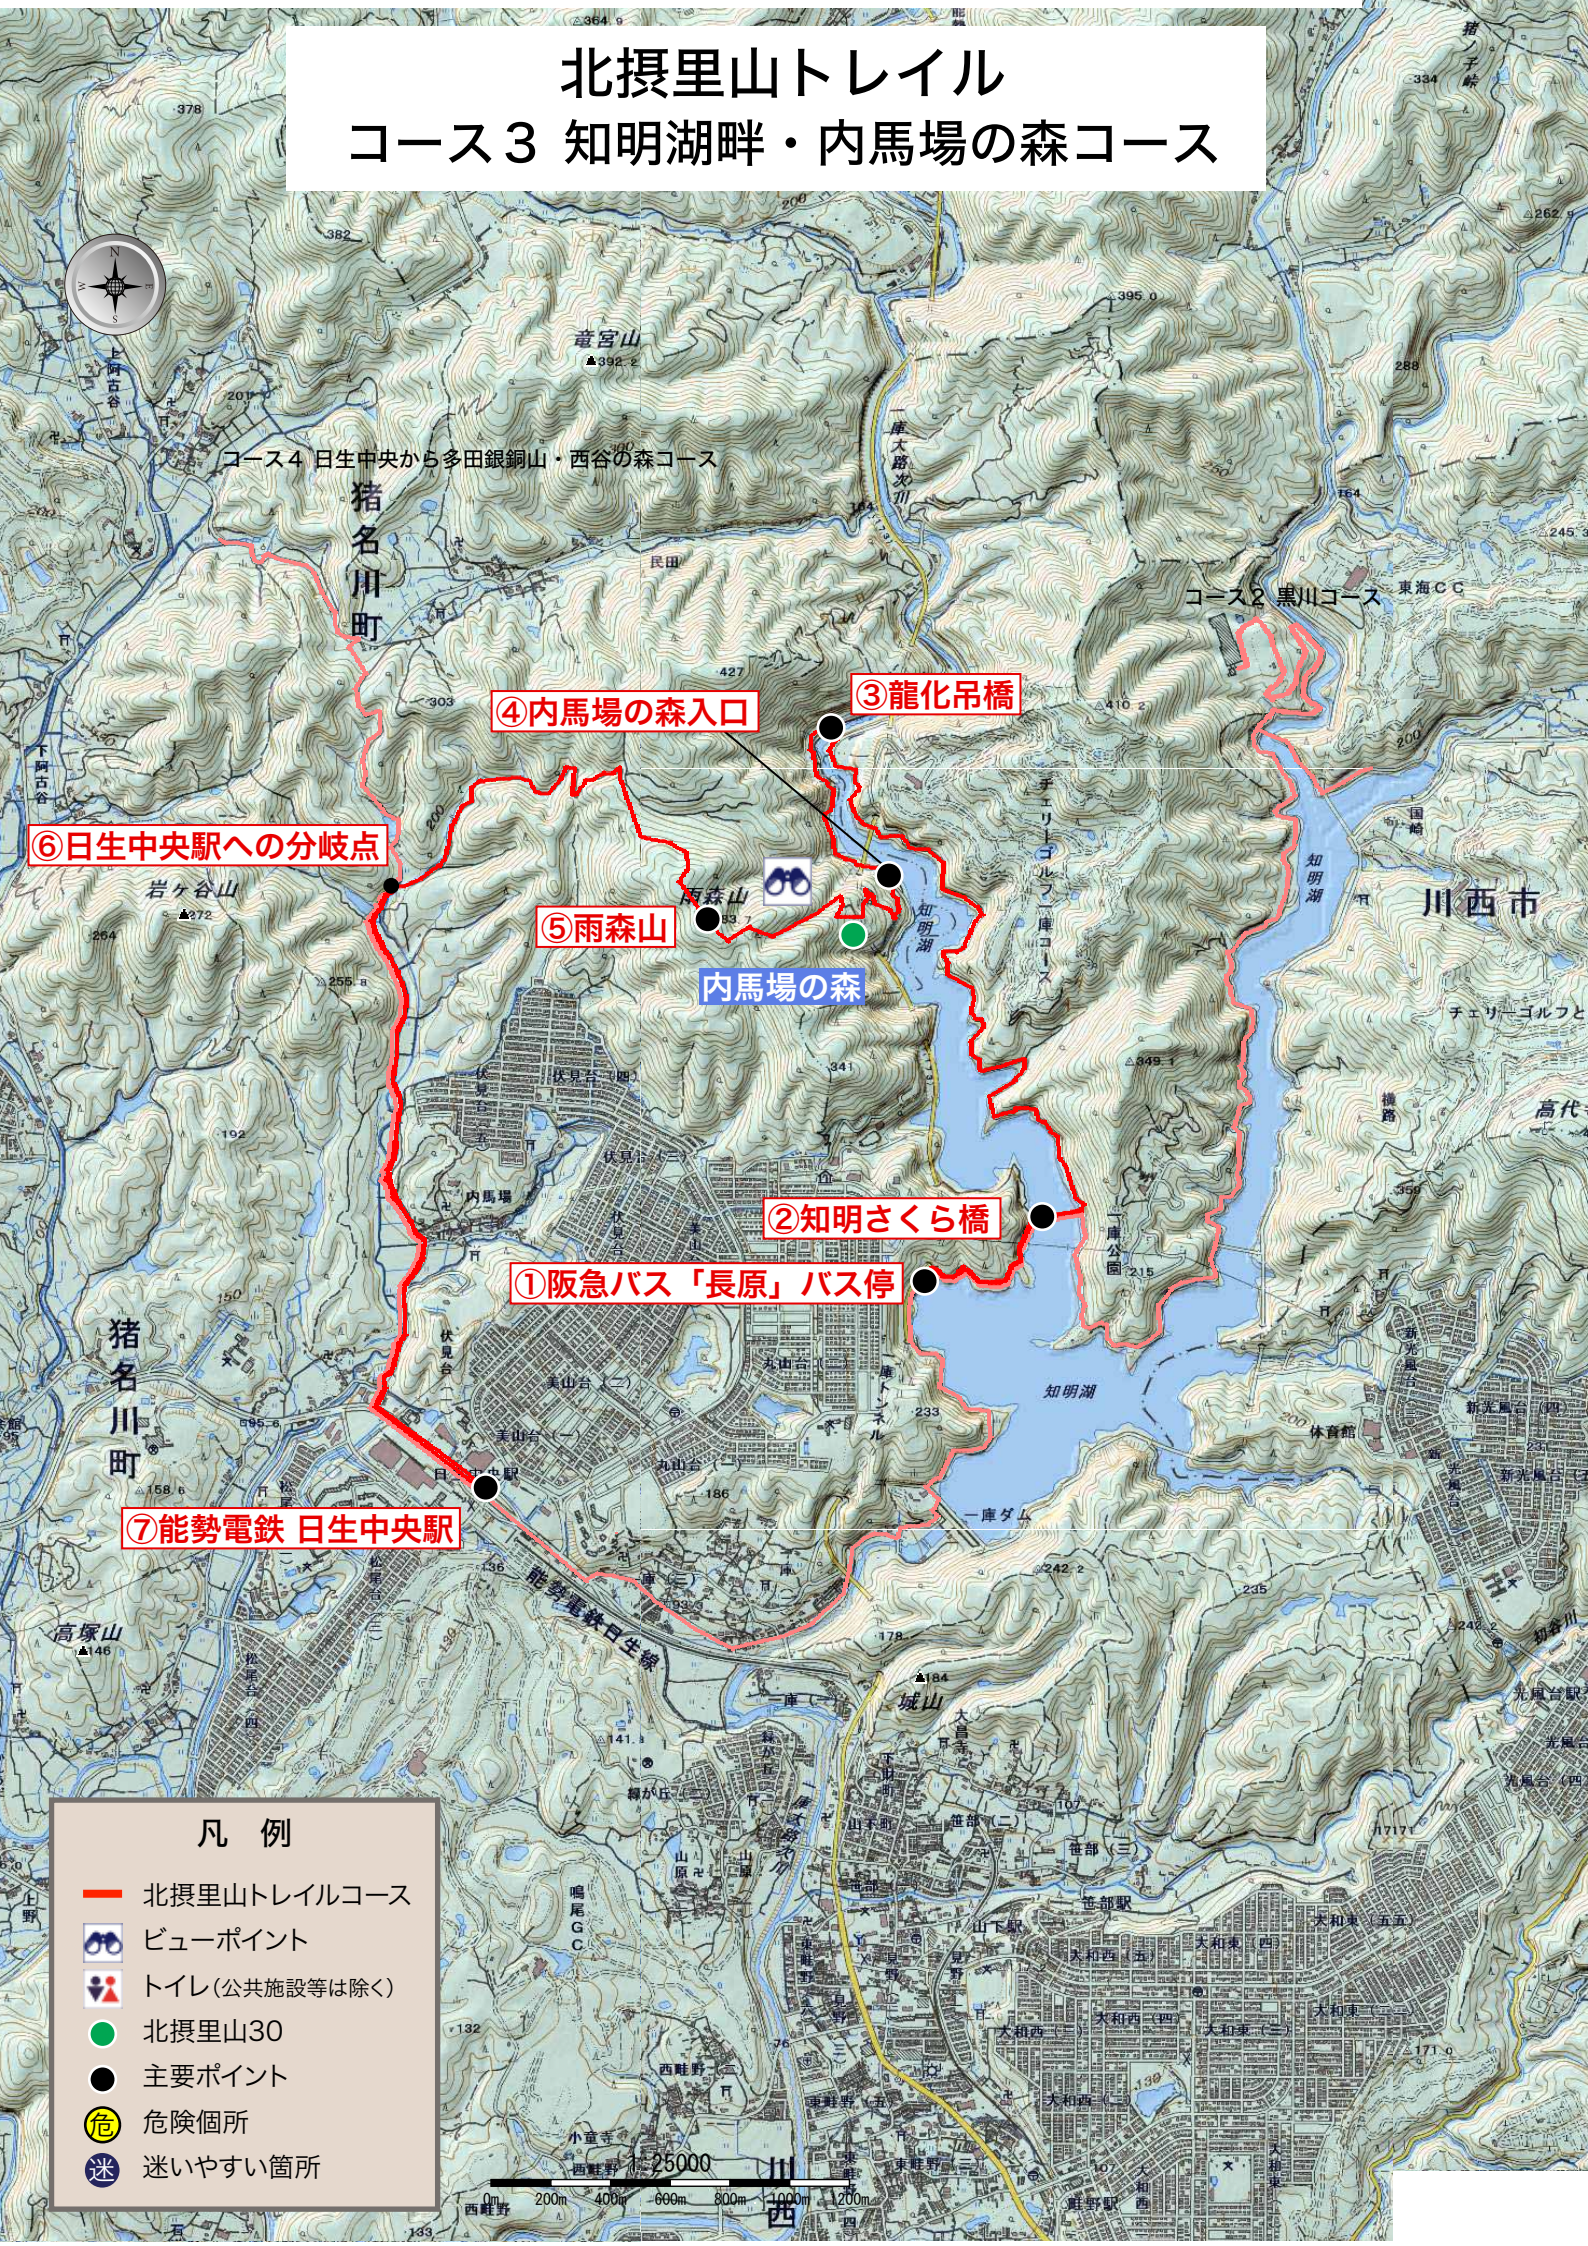

北摂里山トレイル

コース3 知明湖畔・内馬場の森コース

コース4 日生中央から多田銀銅山・西谷の森コース

コース2 黒川コース

④内馬場の森入口

③龍化吊橋

⑥日生中央駅への分岐点

⑤雨森山

内馬場の森

②知明さくら橋

①阪急バス「長原」バス停

⑦能勢電鉄 日生中央駅

凡例

- 北摂里山トレイルコース
- ビューポイント
- トイレ(公共施設等は除く)
- 北摂里山30
- 主要ポイント
- 危険箇所
- 迷いやすい箇所

25000

0m 200m 400m 600m 800m 1000m 1200m