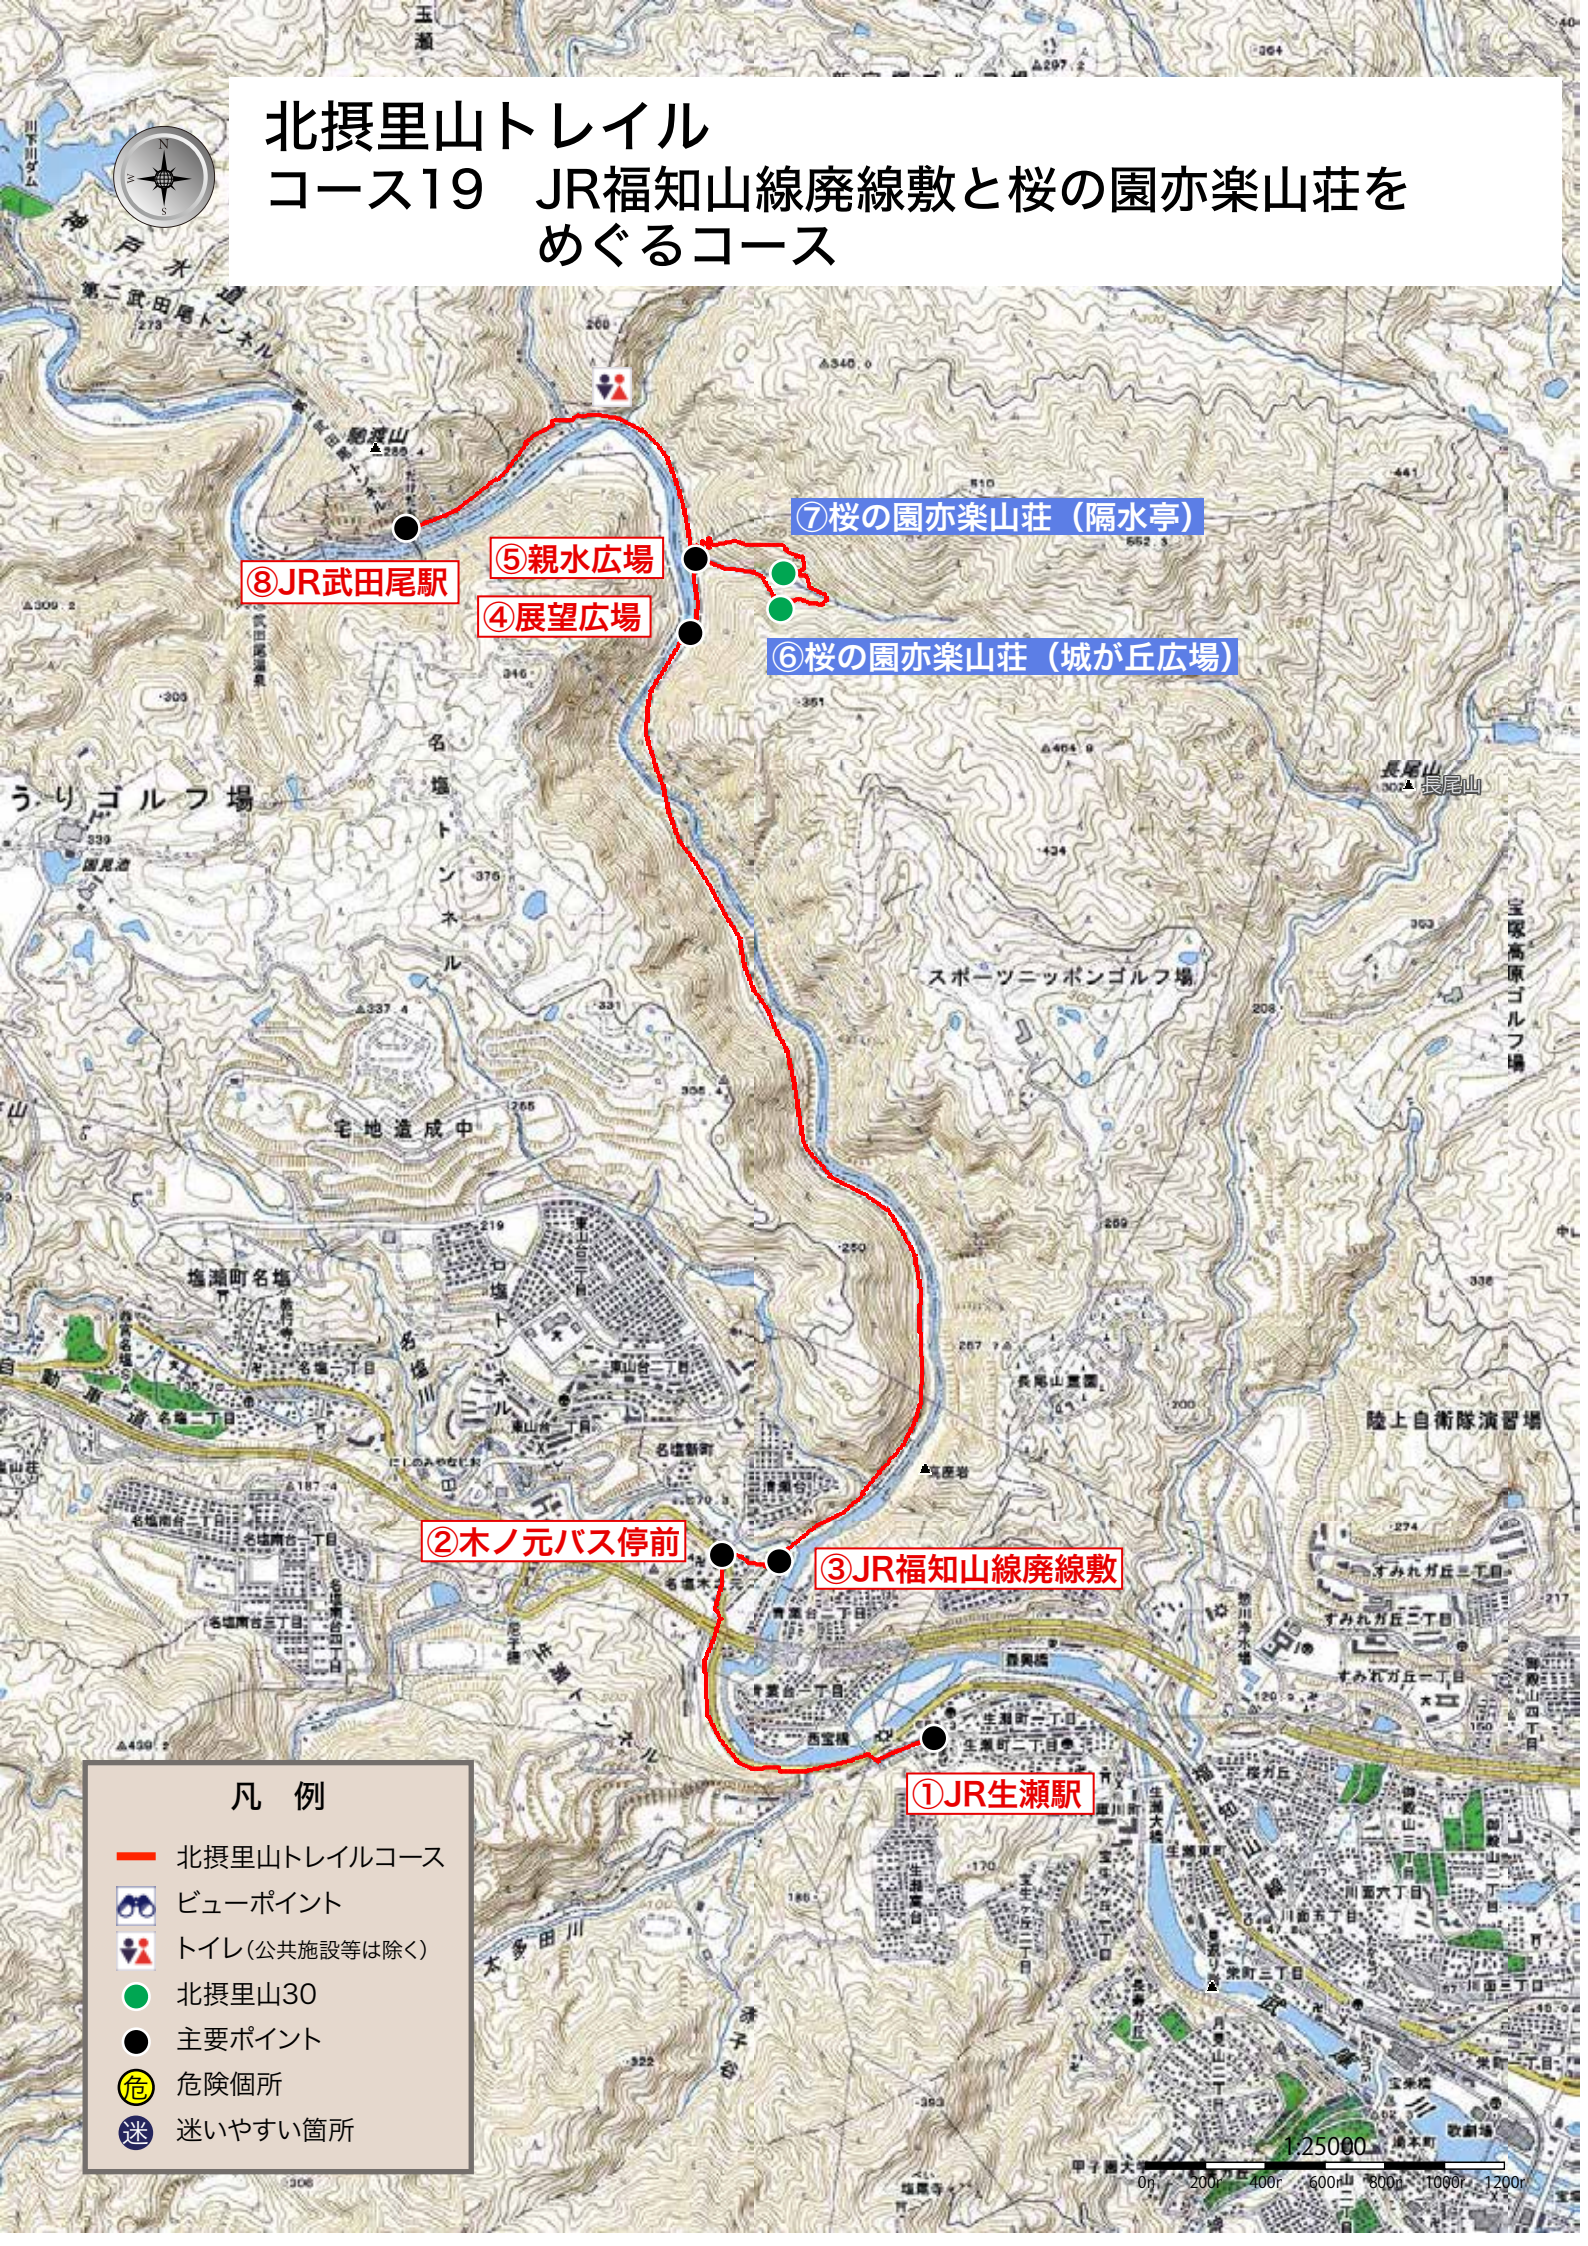

北摂里山トレイル

コース19 JR福知山線廃線敷と桜の園亦楽山荘をめぐるコース

凡例

- 北摂里山トレイルコース
- 👁️ ピューポイント
- 🚻 トイレ(公共施設等は除く)
- 北摂里山30
- 主要ポイント
- ⚠️ 危険箇所
- 🌀 迷いやすい箇所

1:25000
0m 200m 400m 600m 800m 1000m 1200m